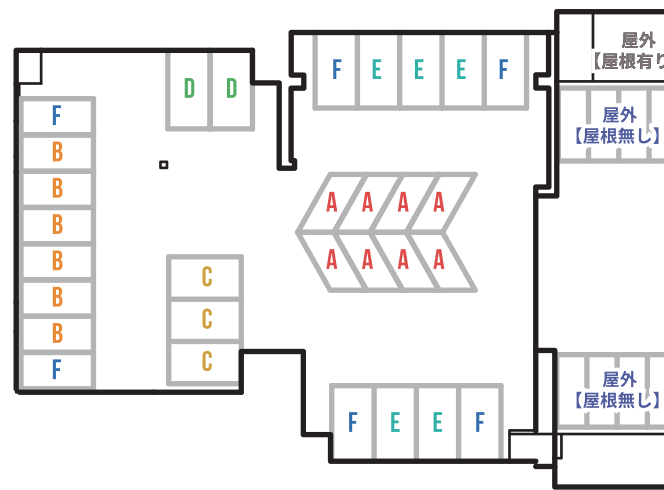

## PLAN プラン

※価格はすべて税込、賃料のみの料金です。  
※管理料として、一律1500円+消費税を別途頂戴いたします。(毎月)  
※詳細な仕様については事前内覧をおすすめいたします。お電話にてお問合せください。

タイプ 幅×奥行	キャンペーン中! 月額利用料金
屋内A 1200mm×2200mm	12,100円~ → <b>2ヶ月0円</b>
屋内B 1200mm×2400mm	13,200円~ → <b>2ヶ月0円</b>
屋内C 1400mm×2400mm	15,400円~ → <b>2ヶ月0円</b>
屋内D 1400mm×2600mm	16,390円~ → <b>2ヶ月0円</b>
屋内E 1500mm×2500mm	16,500円~ → <b>2ヶ月0円</b>
屋内F 1600mm×2400mm	18,150円~ → <b>2ヶ月0円</b>
屋外 (屋根無し) 1000mm×2400mm	4,400円~ → <b>2ヶ月0円</b>
屋外 (屋根有り・ミニ倉庫有り) 2310mm×2700mm	11,000円~ → <b>2ヶ月0円</b>